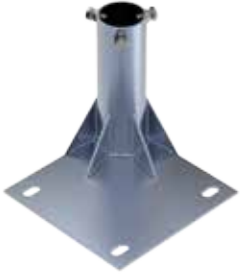

Paratoner Direği Montaj Tabanı
Lightning Conductor Mast Base

Ürün Kodu	Malzeme	Çap	Montaj Deliği	Ağırlık (Ad)
Part No.	Material	Diameter	Hole Diameter	Weight (each)
EY.FD.DTD.20	StZn	2"	10.0 mm	0,25
EY.FD.DTD.25	StZn	2 ½"	10.0 mm	0,30
EY.FD.DTD.30	StZn	3"	10.0 mm	0,35

StZn: Galvanizli Çelik / Hot Dip Galvanized Steel

Paratoner Direği Montaj Tabanı (Orta Tip)
Lightning Conductor Mast Base (Type Middle)

Ürün Kodu	Malzeme	Çap	Montaj Deliği	Ağırlık (Ad)
Part No.	Material	Diameter	Hole Diameter	Weight (each)
EY.FD.DTM.20	StZn	2"	13x25 mm	4,50
EY.FD.DTM.25	StZn	2 ½"	13x25 mm	4,90
EY.FD.DTM.30	StZn	3"	13x25 mm	5,40

StZn: Galvanizli Çelik / Hot Dip Galvanized Steel
Anahtar Ölçüsü / Spanner 17 mm

Paratoner Direği Montaj Tabanı (Kenar Tip)
Lightning Conductor Mast Base (Type Border)

Ürün Kodu	Malzeme	Çap	Montaj Deliği	Ağırlık (Ad)
Part No.	Material	Diameter	Hole Diameter	Weight (each)
EY.FD.DTB.20	StZn	2"	13x25 mm	4,25
EY.FD.DTB.25	StZn	2 ½"	13x25 mm	4,70
EY.FD.DTB.30	StZn	3"	13x25 mm	5,10

StZn: Galvanizli Çelik / Hot Dip Galvanized Steel
Anahtar Ölçüsü / Spanner 17 mm

Paratoner Direği Montaj Tabanı (Köşe Tip)
Lightning Conductor Mast Base (Type Corner)

Ürün Kodu	Malzeme	Çap	Montaj Deliği	Ağırlık (Ad)
Part No.	Material	Diameter	Hole Diameter	Weight (each)
EY.FD.DTC.20	StZn	2"	13x25 mm	4,25
EY.FD.DTC.25	StZn	2 ½"	13x25 mm	4,70
EY.FD.DTC.30	StZn	3"	13x25 mm	5,10